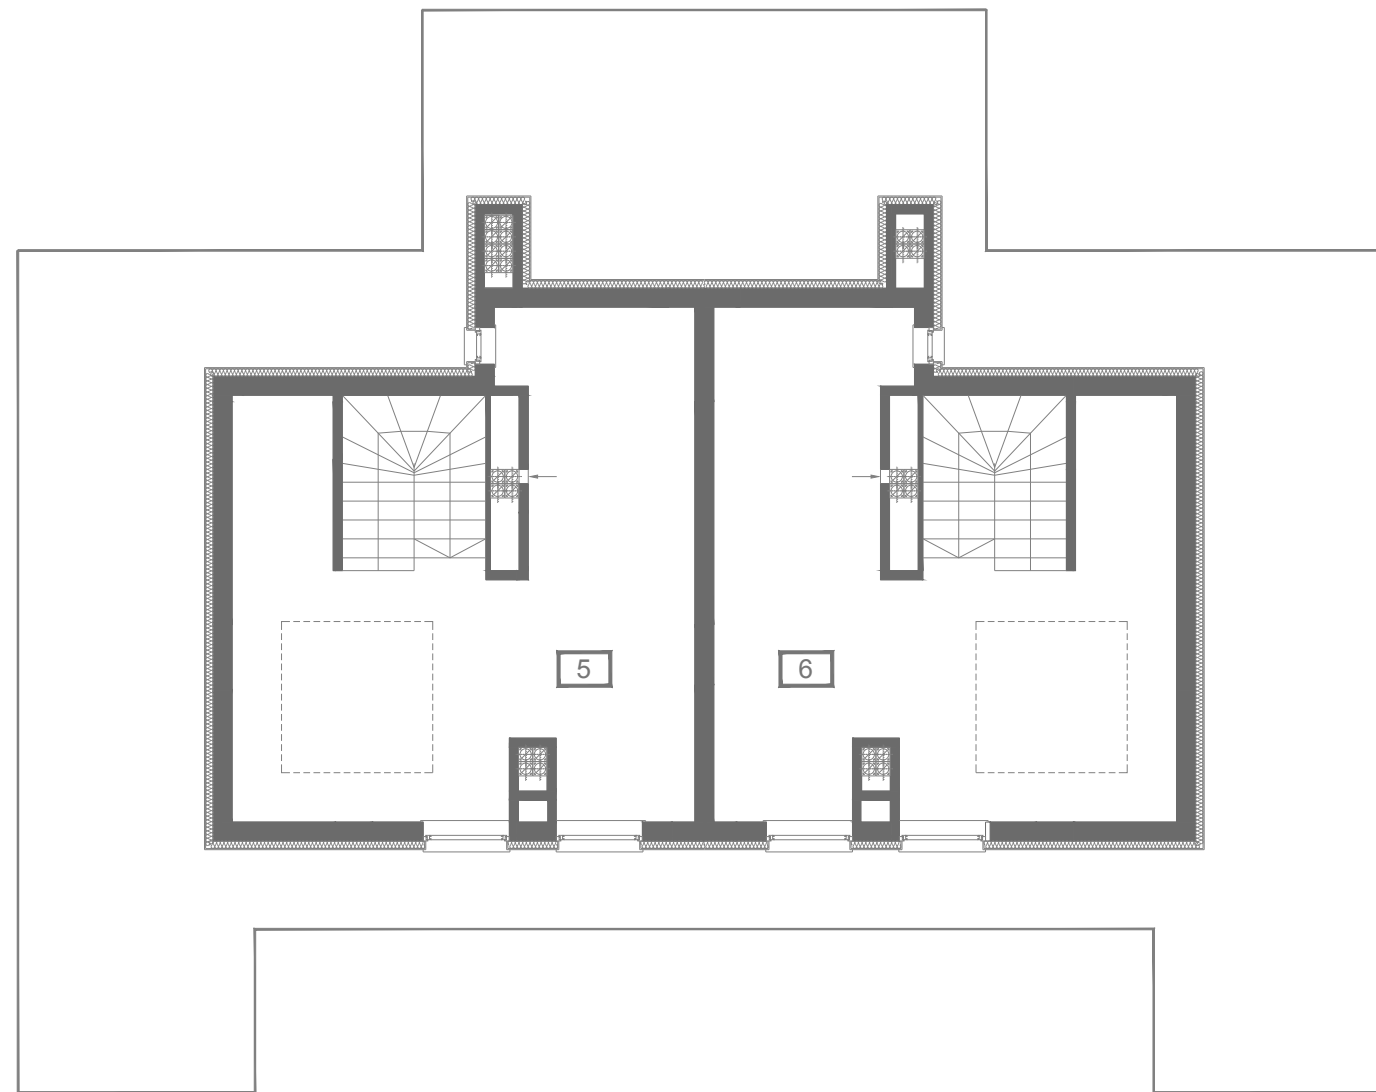

KOMPLEKS MIESZKANIOWY W KONSTANCINIE  
UL. DWORSKA 13 B

PODDASZE