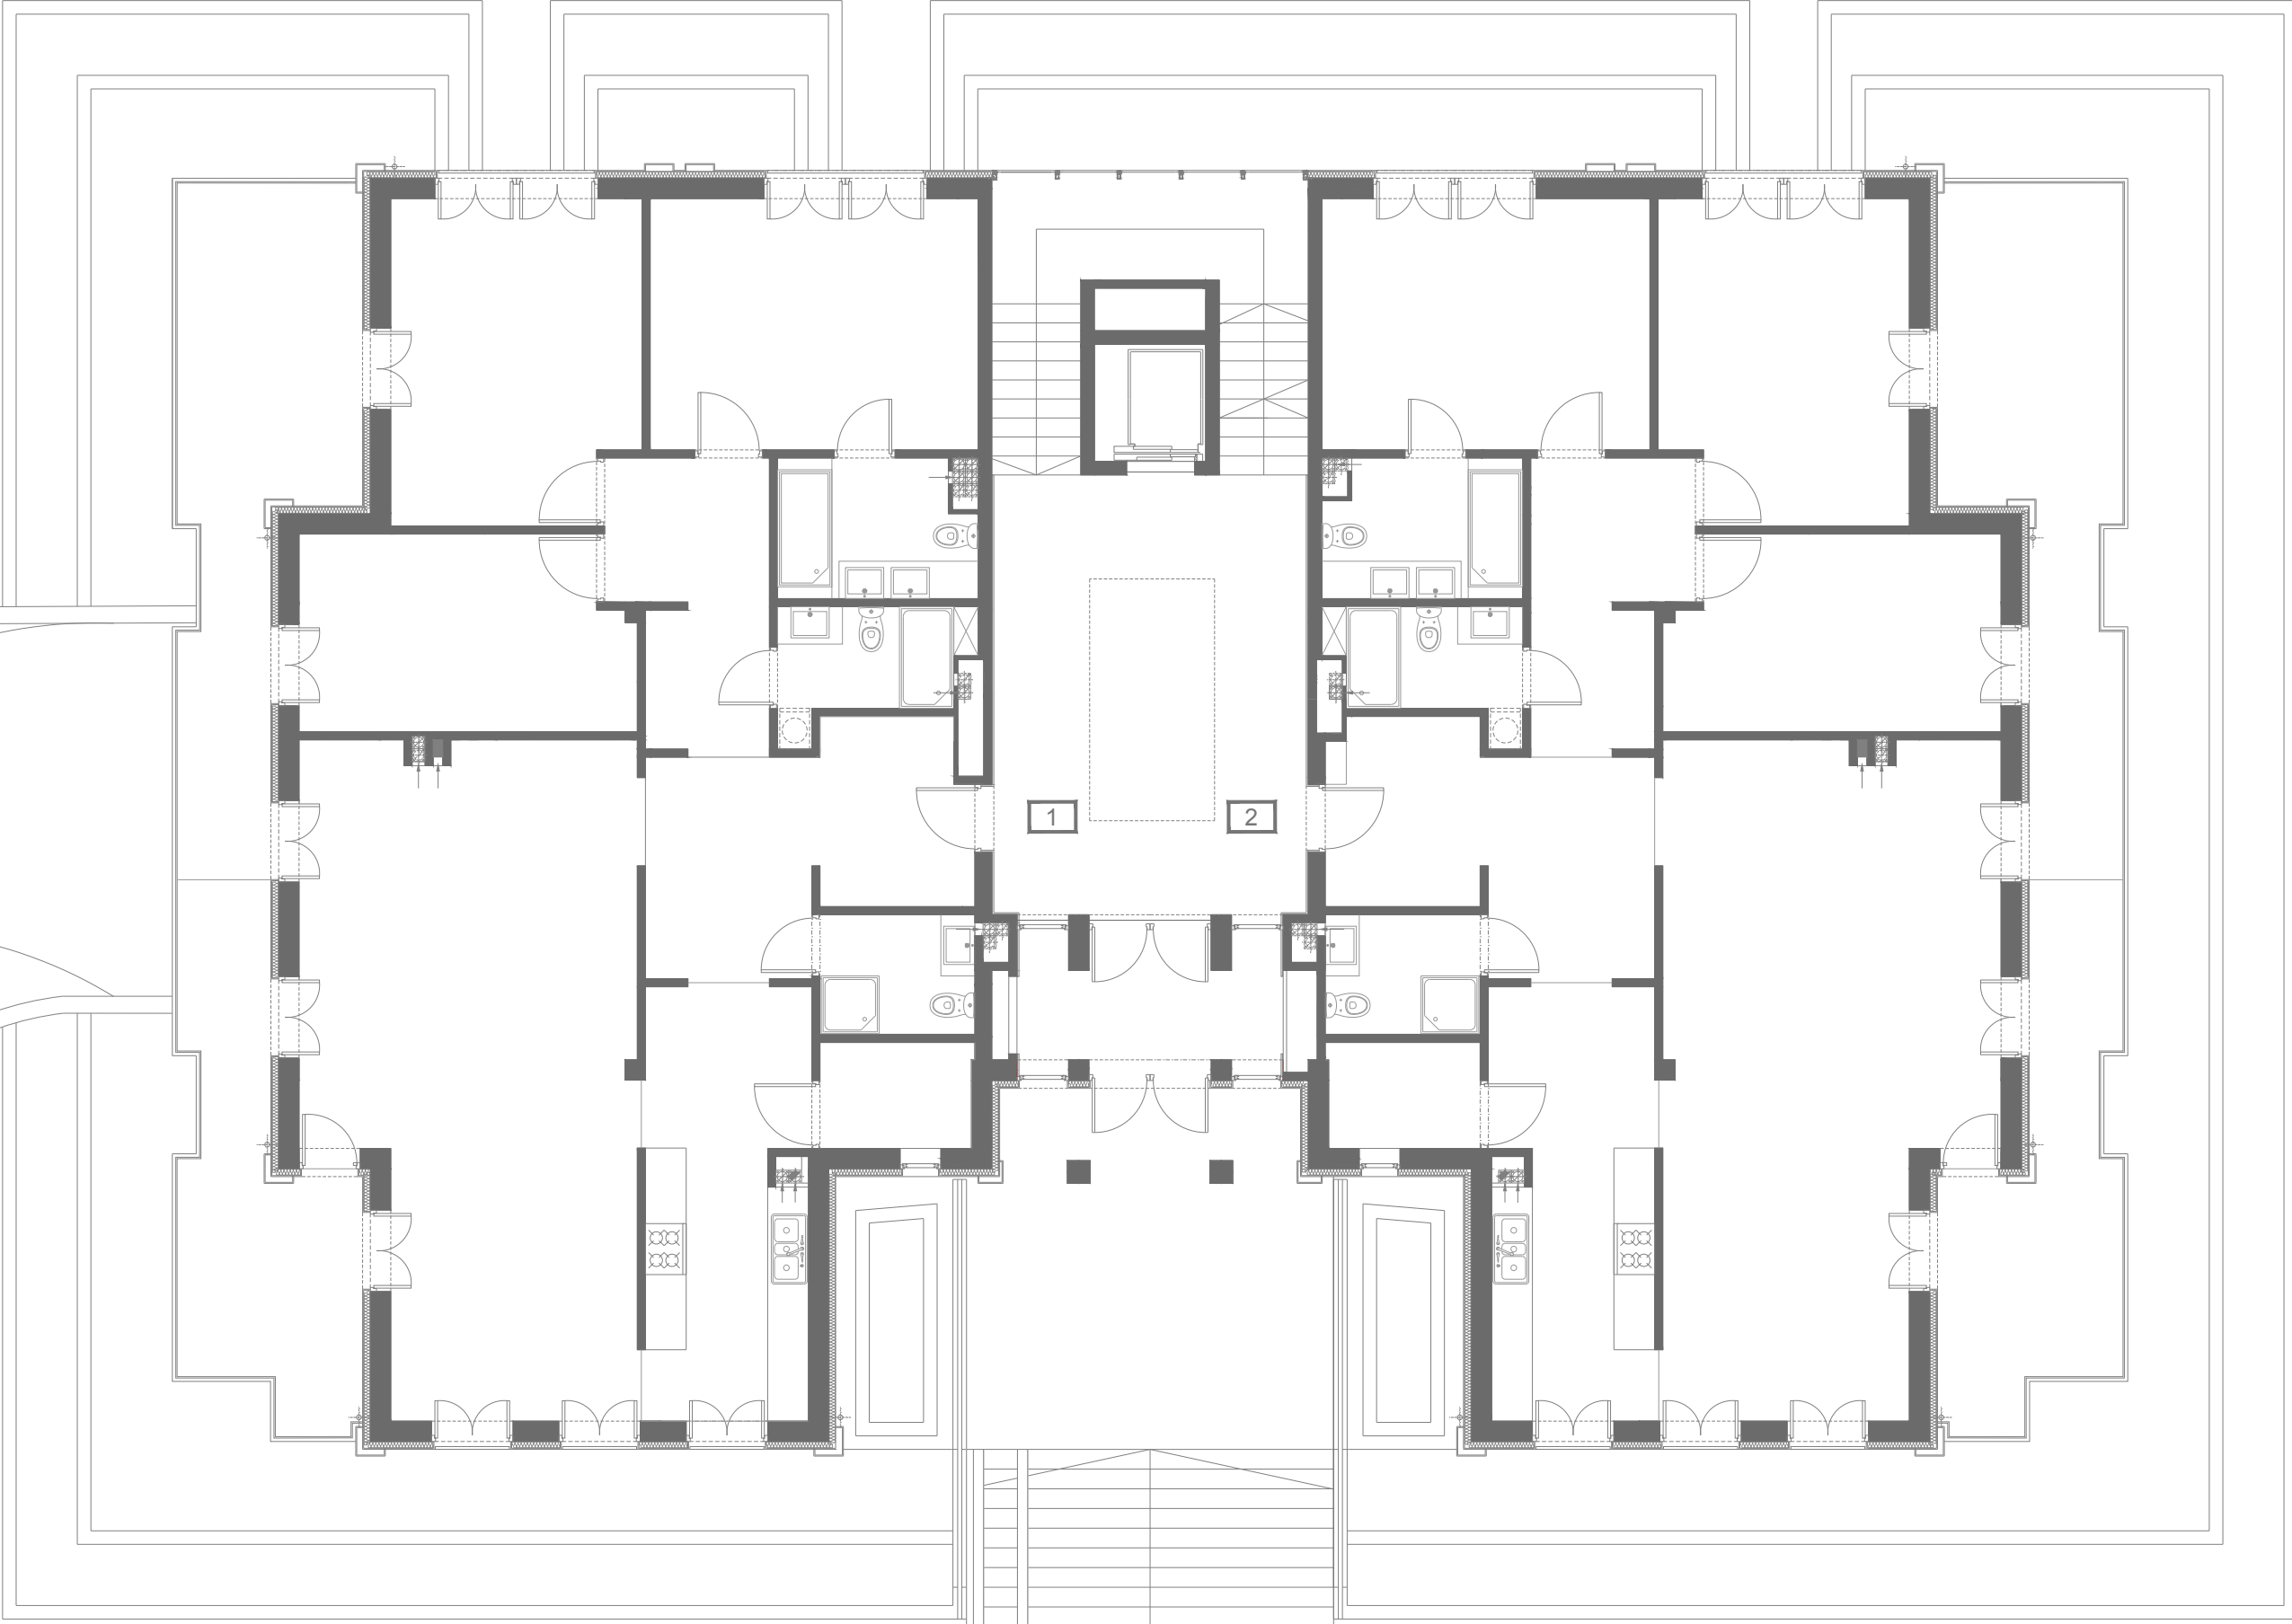

KOMPLEKS MIESZKANIOWY W KONSTANCINIE
UL. DWORSKA 13 B

PARTER