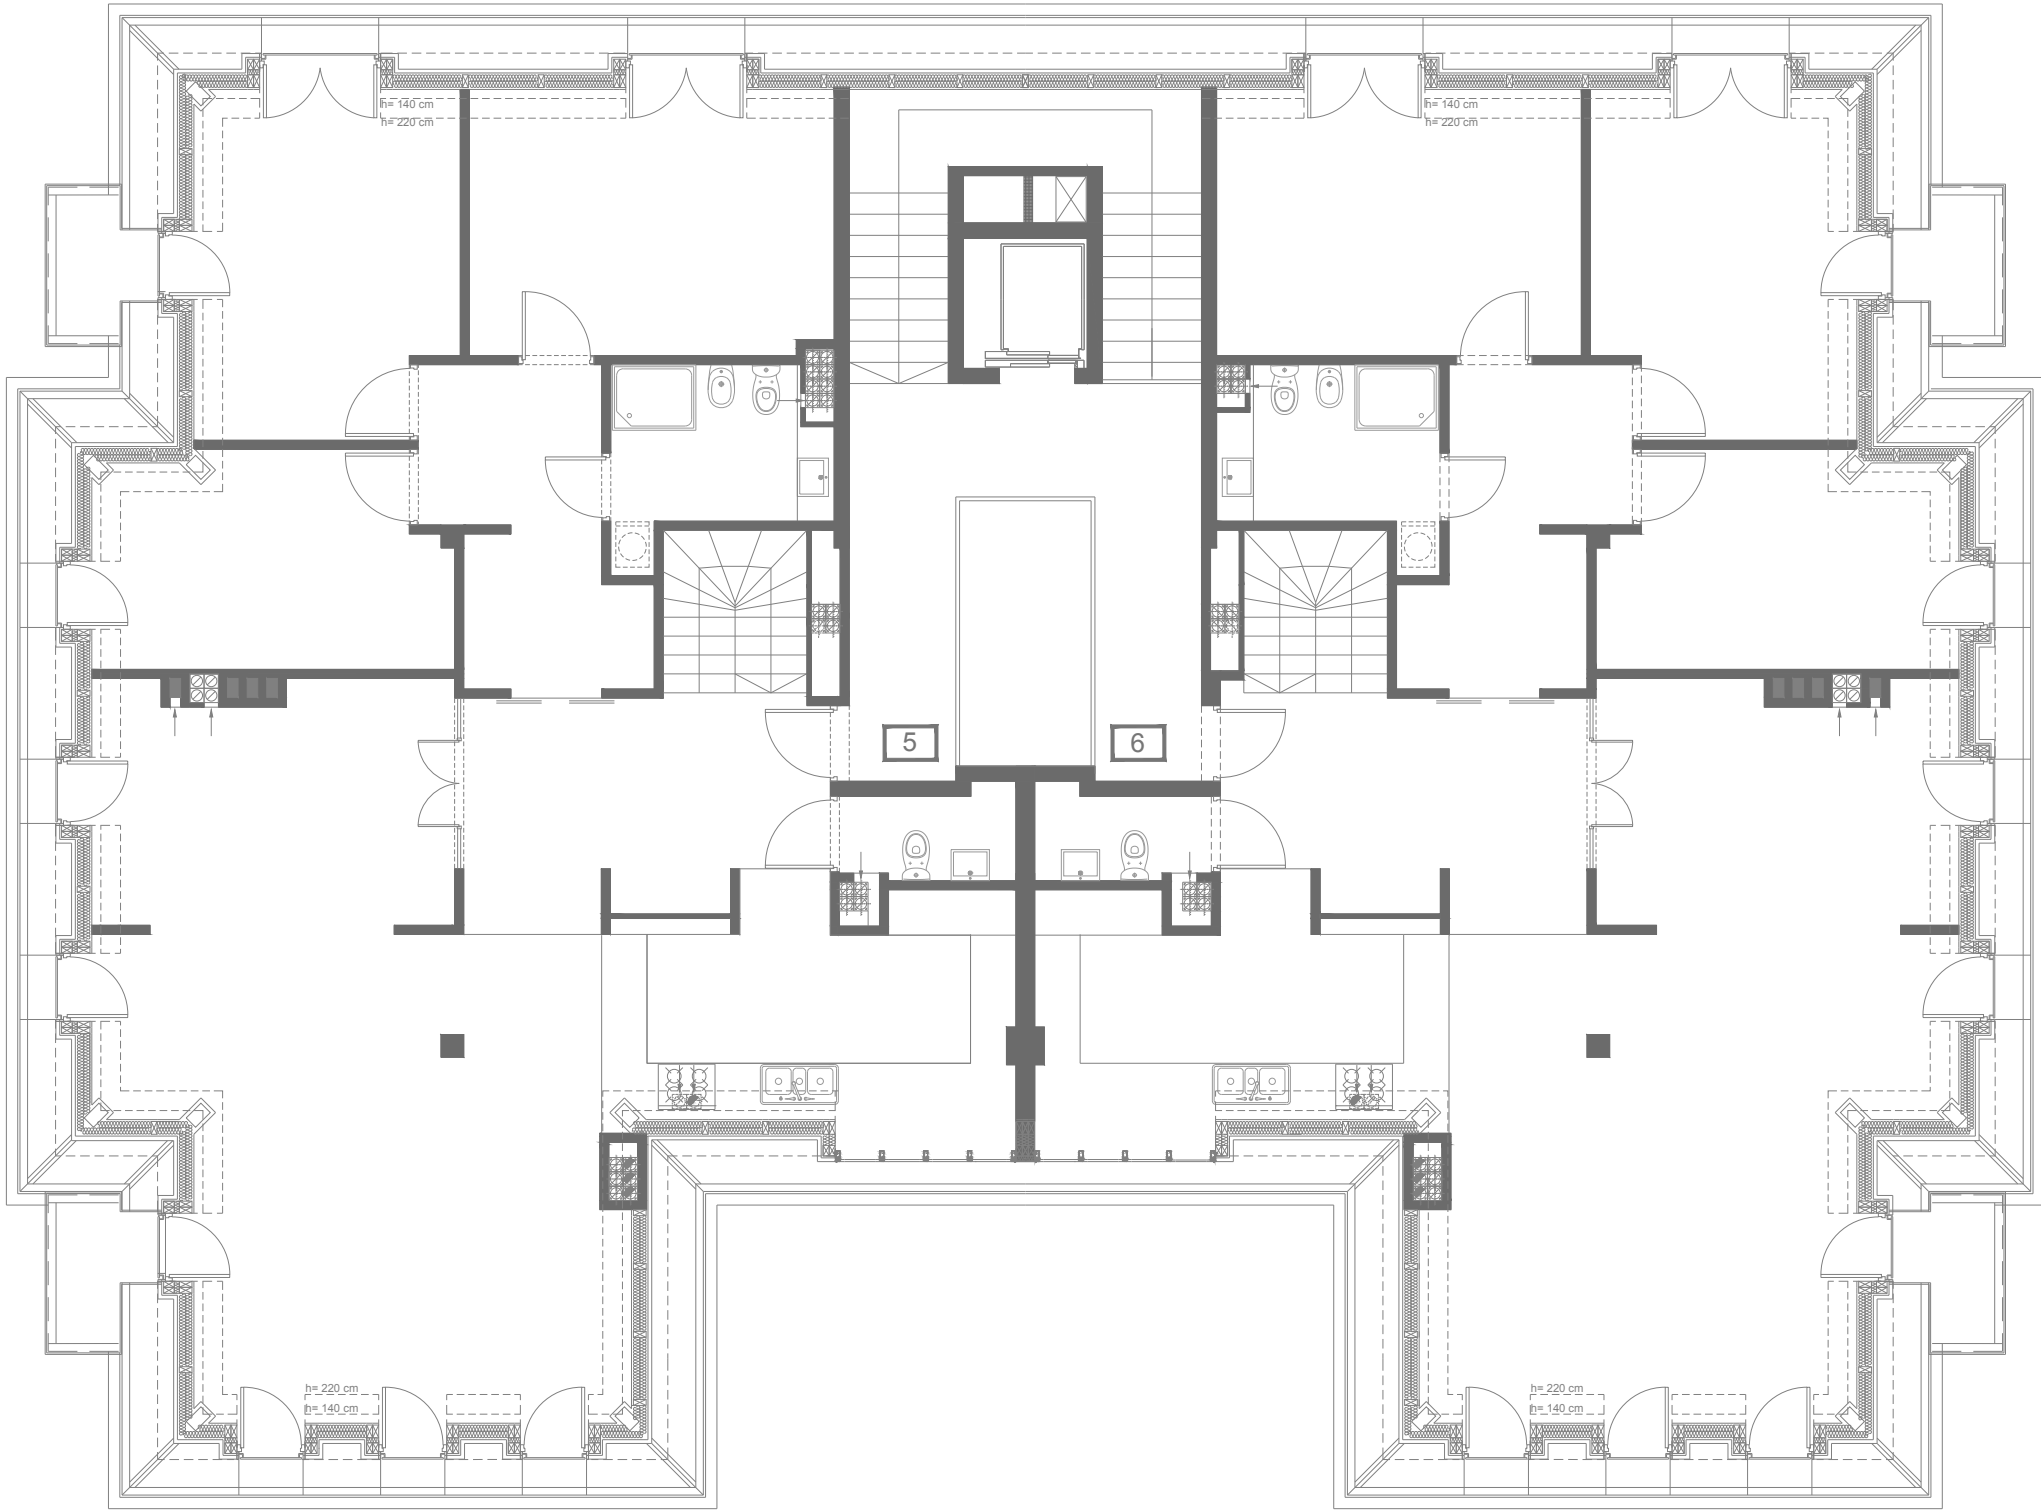

KOMPLEKS MIESZKANIOWY W KONSTANCINIE  
UL. DWORSKA 13 B

II PIĘTRO