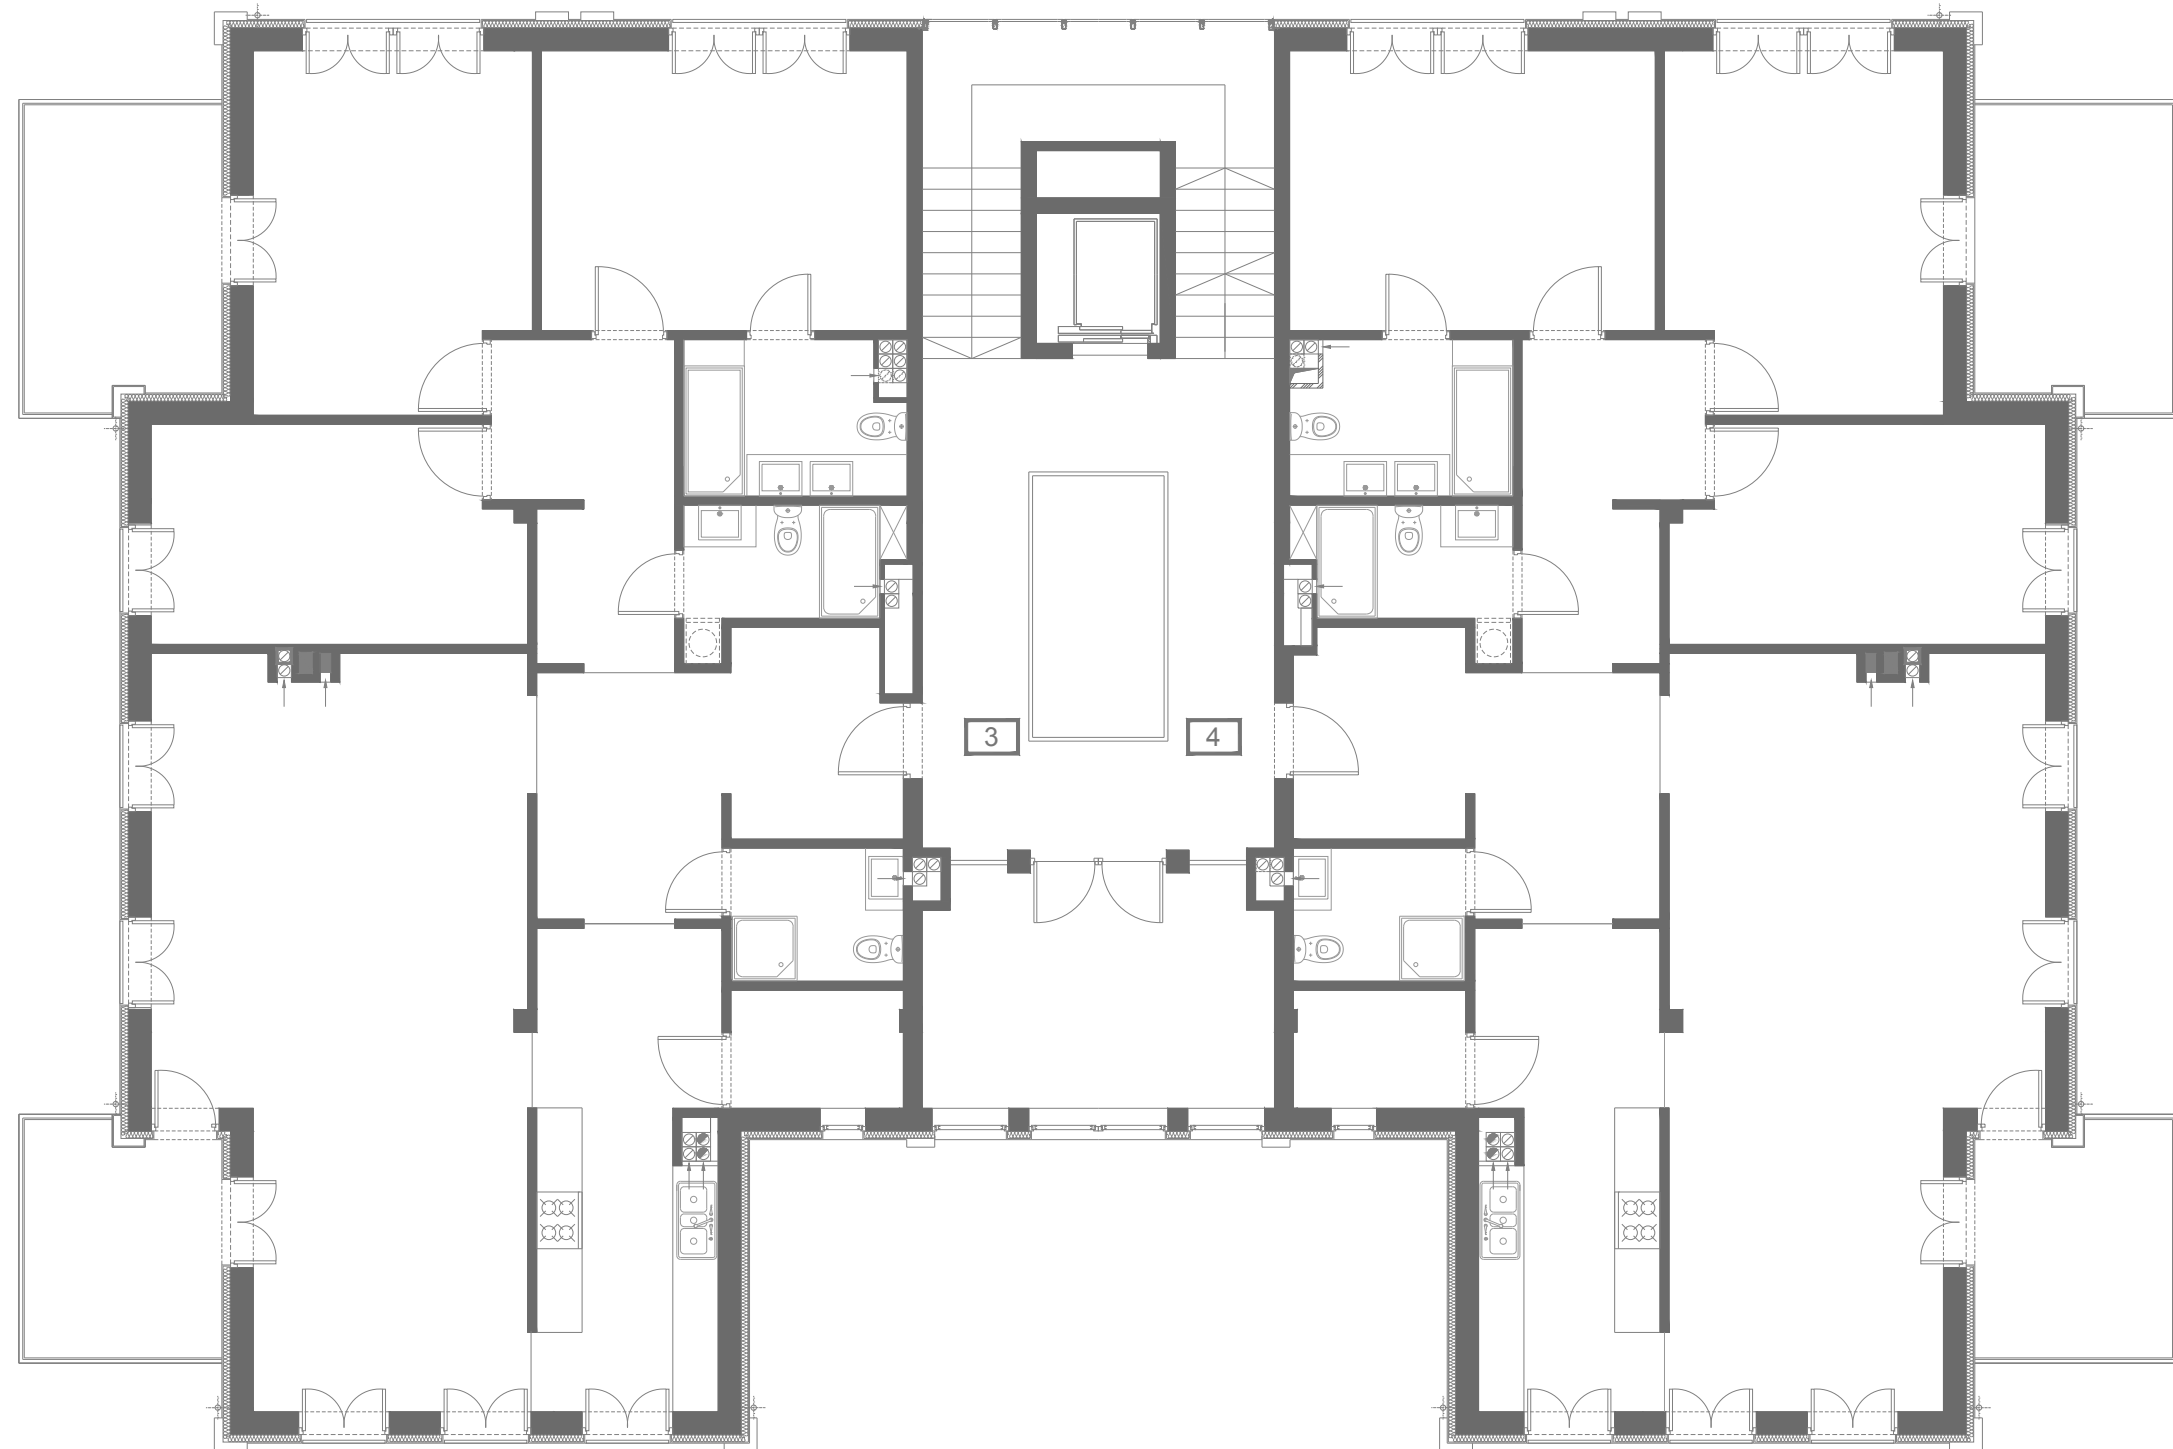

KOMPLEKS MIESZKANIOWY W KONSTANCINIE  
UL. DWORSKA 13 B

I PIĘTRO